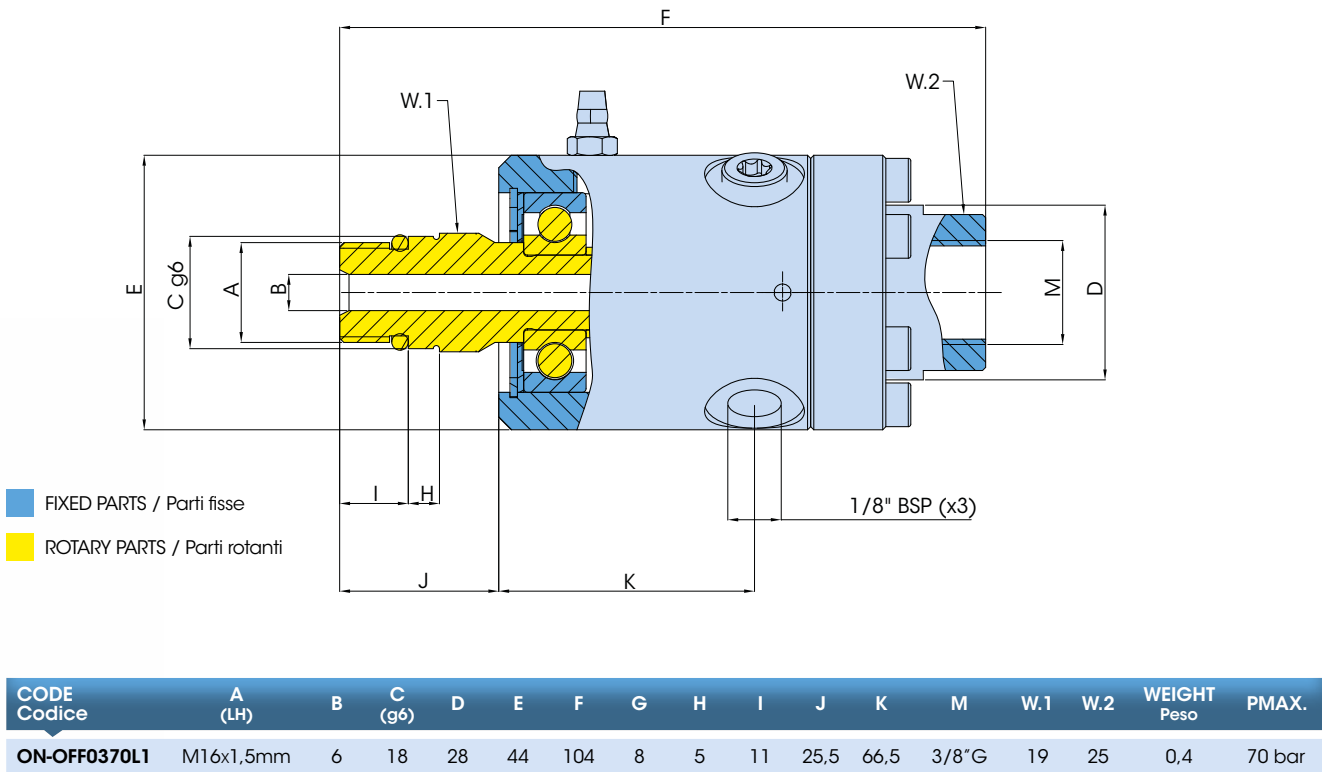

I giunti rotanti Girol della Serie ON-OFF sono progettati per il passaggio di fluidi refrigeranti attraverso i mandrini delle macchine utensili. Questo tipo di giunto può ruotare a secco ad alte velocità di rotazione (fino a 20.000 giri/min). La parte fissa esterna è realizzata in alluminio anodizzato, mentre la parte rotante interna in acciaio al carbonio nichelato.

AXIAL VERSION / Versione assiale - Aisi 316

RADIAL VERSION / Versione radiale

INSTALLATION installazione

HOW TO INSTALL // COME INSTALLARE

HOW TO **NOT** INSTALL // COME **NON** INSTALLARE

PIPES MUST BE FLEXIBLE!
ITUBI DEVONO ESSERE FLESSIBILI