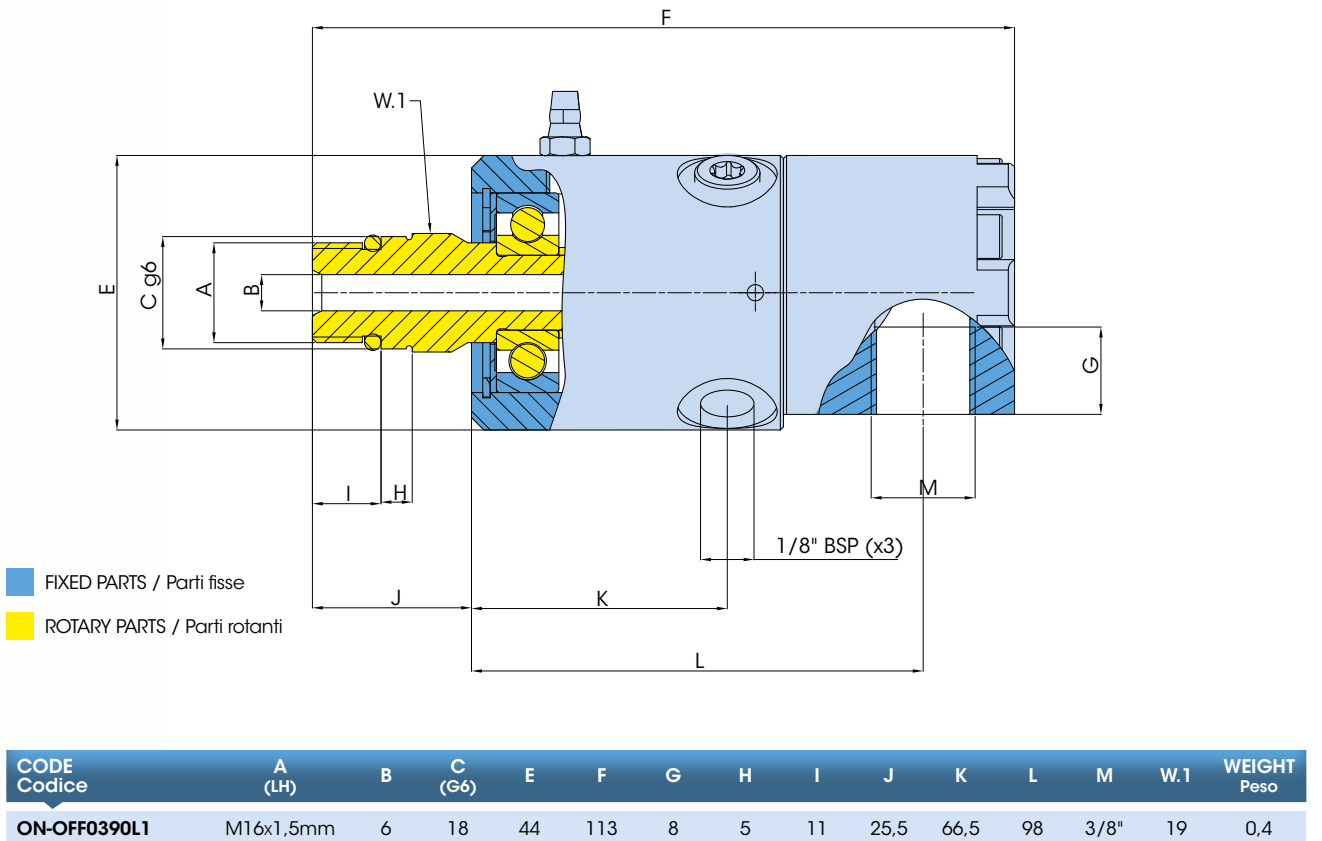

I giunti rotanti Girol della Serie ON-OFF sono progettati per il passaggio di fluidi refrigeranti attraverso i mandrini delle macchine utensili. Questo tipo di giunto può ruotare a secco ad alte velocità di rotazione (fino a 20.000 giri/min). La parte fissa esterna è realizzata in alluminio anodizzato, mentre la parte rotante interna in acciaio al carbonio nichelato.

AXIAL VERSION / Versione assiale - Aisi 316

RADIAL VERSION / Versione radiale

INSTALLATION installazione

HOW TO INSTALL // COME INSTALLARE

HOW TO **NOT** INSTALL // COME **NON** INSTALLARE

PIPES MUST BE FLEXIBLE!
ITUBI DEVONO ESSERE FLESSIBILI