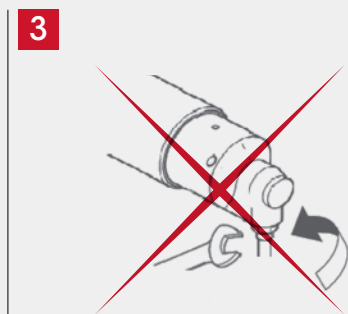

HOW TO **NOT** INSTALL // COME **NON** INSTALLARE

PIPES MUST BE FLEXIBLE!
ITUBI DEVONO ESSERE FLESSIBILI